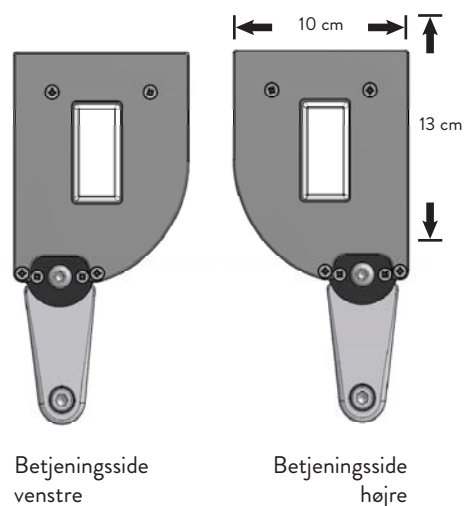

Stelfarve standard RAL 9006 grå, RAL 9010 hvid og RAL 7016 mat antracit

Acrimo 9500 Lige anlæg med markisedug

Bredde > Højde v	220	330	400
125-150			
151-180			
181-210			

med Soltis screendug (9510)

Bredde > Højde v	220	330	400
125-150			
151-180			
181-210			

Læskærmen leveres standard med stolpe type 1, 2 eller 3.

Acrimo 9520 Skrå anlæg med markisedug

Bredde > Højde v	220	330	400
125-150			
151-180			
181-250			

med Soltis screendug (9530)

Bredde > Højde v	220	330	400
125-150			
151-180			
181-250			

Læskærmen leveres standard med stolpe type 1, 2 eller 3.

Tillægspriser 9500

Børnesikring 30 607 032
 Type 4 - Jordspyd til frontstolpe 30 607 067
 Type 5 - Nedstøbningspyd til frontstolpe 30 607 068
 Ekstra frontstolpe - type 1 1 605 271 G/H/A
 Ekstra frontstolpe - type 2 1 605 274 G/H/A
 Ekstra frontstolpe - type 3 1 605 277 G/H/A
 Ekstra sæt monteringsbeslag til væg 1 605 221 G/H/A
 Vinkelbeslag for sidemontering (2 stk) 1 605 281 G/H/A
 Lakering i andre RAL-farver 9000 0000 6008
 Bemærk bogstaver bag ved tal: G=grå, H=hvid, A=antracit.

Artikel nummer

Vejl. udsalgpris

Type 1
Frontstolpe
m/plade

Type 2
Lille frontstolpe
m/vægbeslag 25 cm

Type 3
Stor frontstolpe
m/vægbeslag

Type 4
Frontstolpe
m/jordspyd

Type 5
Frontstolpe m/spyd
til nedstøbning