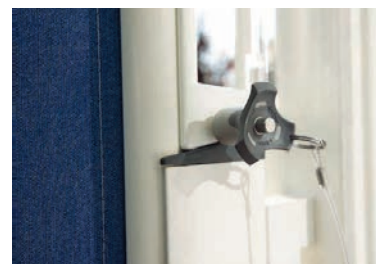

Artikel nummer

Vejl. udsalgpris

Type 1
Frontstolpe
m/plade

Type 2
Lille frontstolpe
m/vægbeslag 25 cm

Type 3
Stor frontstolpe
m/vægbeslag

Type 4
Frontstolpe
m/jordspyd

Type 5
Frontstolpe m/spyd
til nedstøbning