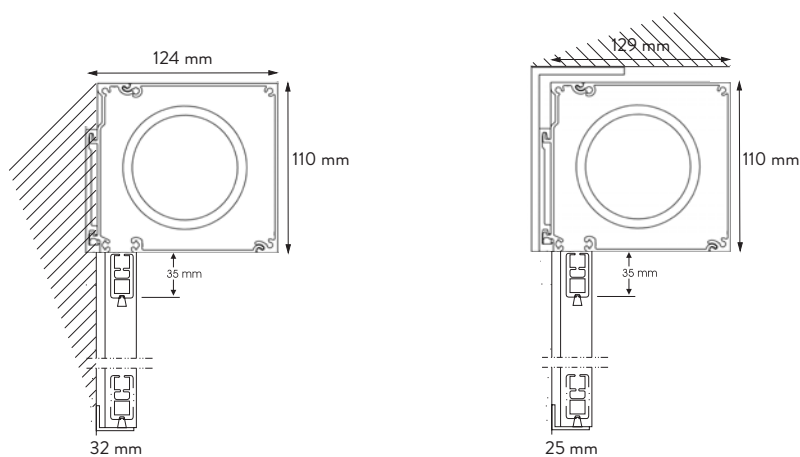

Acrimo 2000 Kassette 80 mm

Acrimo 2302

Acrimo 2900 Kassette 110 mm

Sidesluser