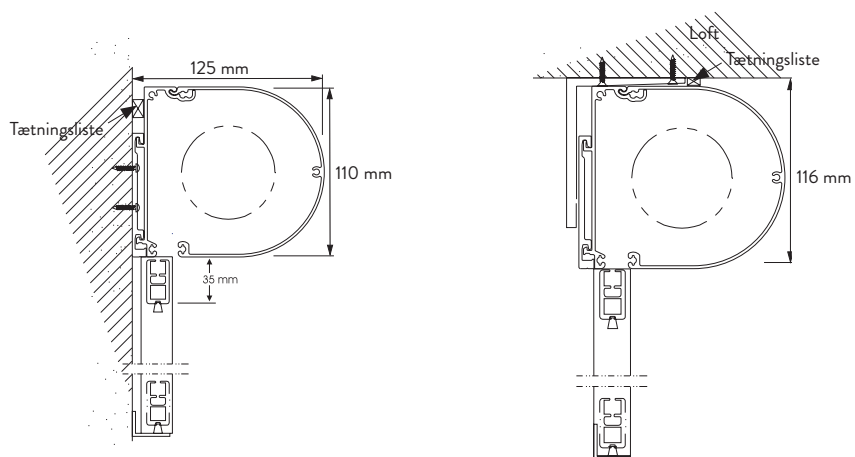

Acrimo 2000 Kassette 80 mm

Acrimo 2302

Acrimo 2900 Kassette 110 mm

Sidesluser