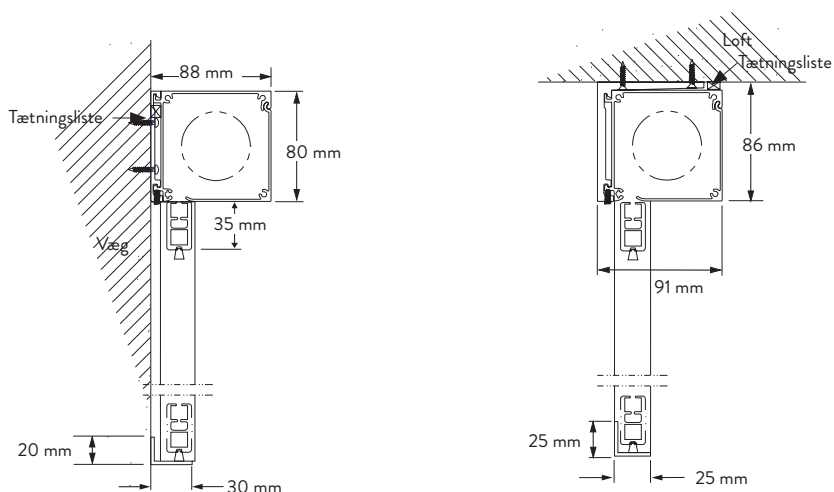

Acrimo 2000 Kassette 80 mm

Acrimo 2302

Acrimo 2900 Kassette 110 mm

Sidesluser